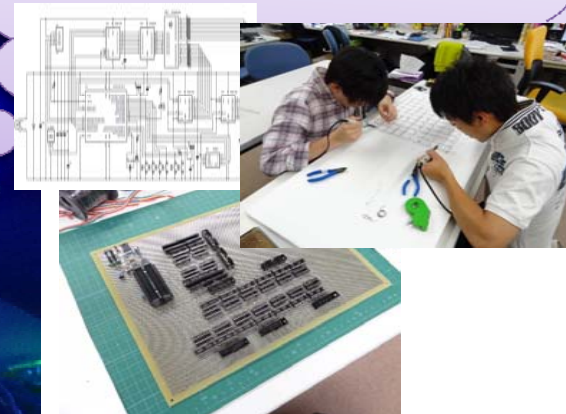

音楽に対応した 3D LED Cube の開発

株式会社ダイナ楽器

諏訪東京理科大学

田邊造研究室

株式会社ダイナ楽器HP URL: <http://dynamusic.co.jp/>

一人だけで演奏していても
つまらない！！

音響と映像を融合

音に反応して
色やグラフィック(CG)
が変わる

回路設計・実装

プログラミング・コンテンツ
様々な発光パターンを
HPからDL可能

田邊研究室HP URL : <http://www.rs.suwa.tus.ac.jp/nari/>