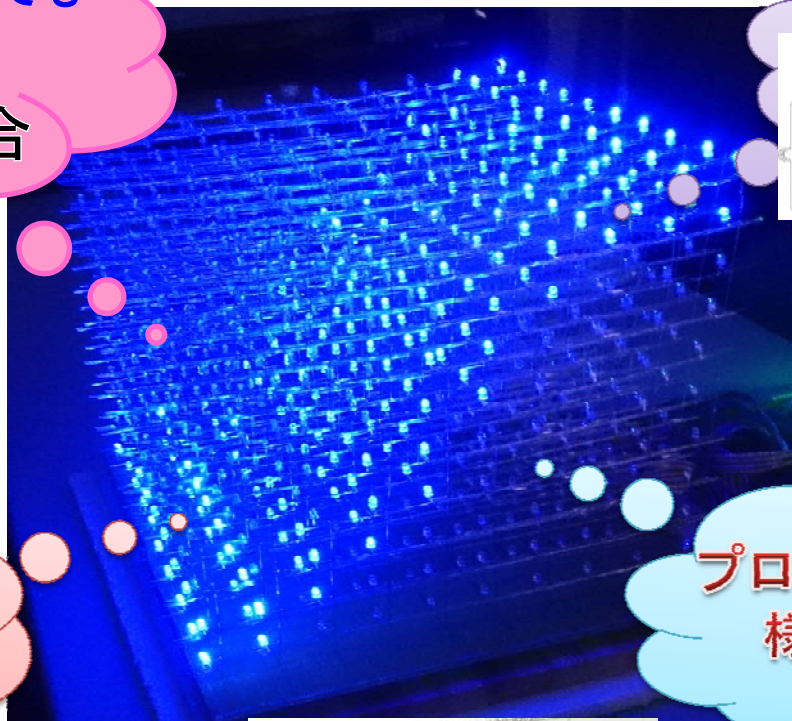

音楽に対応した 3D LED Cube の開発

株式会社ダイナ楽器

諏訪東京理科大学

田邊造研究室

株式会社ダイナ楽器HP URL: <http://dynamusic.co.jp/>

一人だけで演奏していても
つまらない！！

音響と映像を融合

音に反応して
色やグラフィック(CG)
が変わる