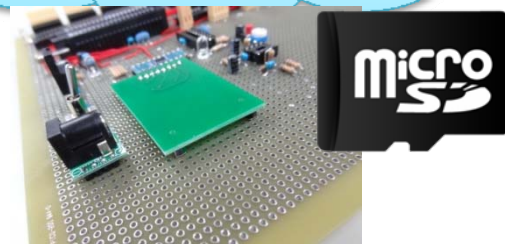

プログラミング・コンテンツ
様々な発光パターンを
HPからDL可能